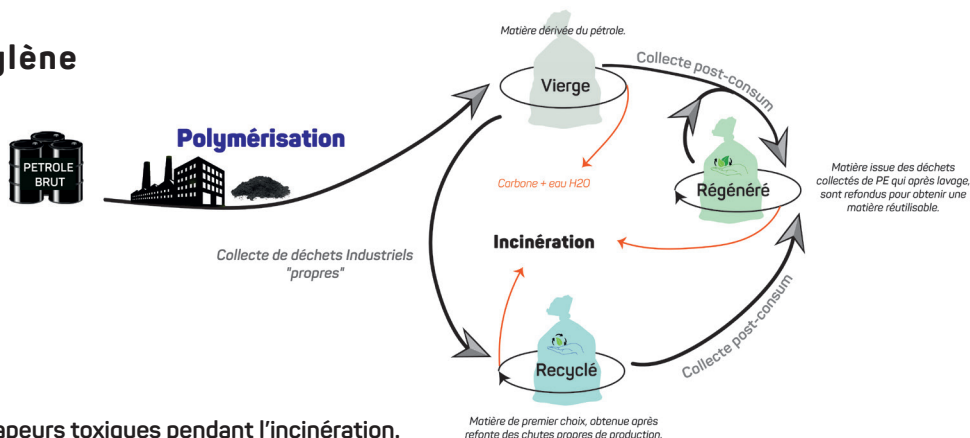

HD020NS001

FICHE TECHNIQUE

20 HD STD SOUDURE ETOILE NOIR 450 x 480 RLX 50 CC 1000

Cycle de vie du Polyéthylène

! Le polyéthylène ne dégage pas de vapeurs toxiques pendant l'incinération.

Descriptif

Type litrage	20	
Matière	PE HD	
Couleur	NOIR	
Type de soudure	Soudure étoile	
Lien	Lien dans le soufflet	
Dimensions du sac 1/2 périmètre + soufflet + Longueur	240 + 2 x 105 x 480 mm	
Epaisseur en µ / Poids unitaire	9 µ ± 5%	3,65 gr ± 5%

ETIQUETTE CARTON

20 HD STD SOUDURE ETOILE 1000 SACS -
20 RLX x 50 SACS NOIRS
HD020NS001 / OF

3 221170 017521

MEDIPROTEC partenaire de
l'association citoyenne
1 DECHET PAR JOUR

Systeme de management certifié